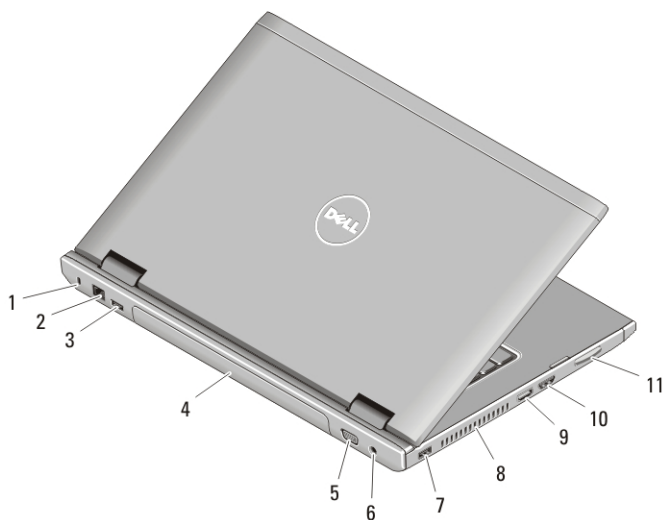

Slika 6. Vostro 3550 – pogled sa stražnje strane

1. utor za sigurnosni kabel	7. USB 2.0 priključak
2. mrežni priključak	8. ventilacijski otvori
3. USB 2.0 priključak	9. HDMI priključak
4. baterija	10. priključak za e-SATA
5. VGA priključak	11. čitač memorijske kartice 8-u-1 Secure Digital (SD)
6. priključak za AC adapter	

UPOZORENJE: Nemojte blokirati ventilacijske otvore, gurati u njih predmete, niti dopustiti da se u njima nagomila prašina. Uključeno računalo Dell ne odlažite na mjestima sa slabom ventilacijom, na primjer u kovčegu. Ograničeni protok zraka može oštetiti računalo ili uzrokovati požar. Računalo uključuje ventilator kada se zagrije. Zvuk ventilatora je normalan i ne ukazuje na probleme s ventilatorom ili računalom.