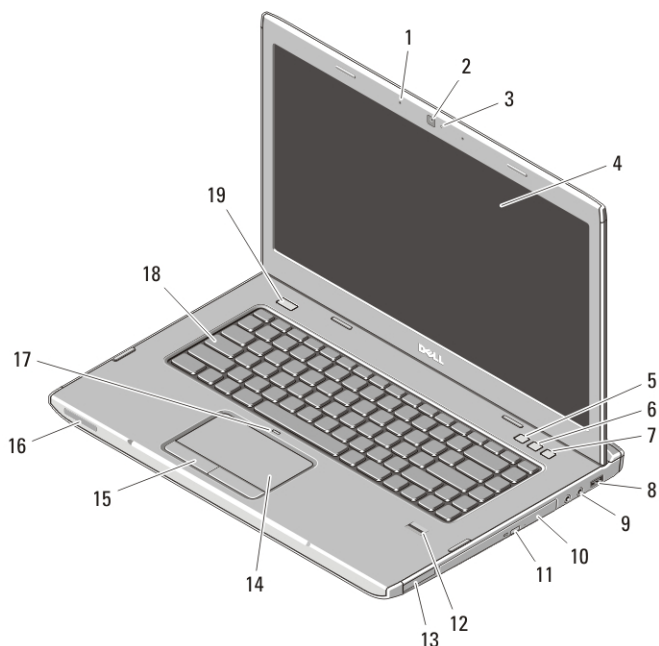

Pogled s prednje i stražnje strane

Slika 5. Vostro 3550 – pogled s prednje strane

1. mikrofoni (2)	12. čitač otisaka prstiju
2. kamera	13. čitač memorijske kartice 8-u-1 Secure Digital (SD)
3. LED žarulja kamere	14. podloga osjetljiva na dodir
4. zaslon	15. gumbi podloge osjetljive na dodir (2)
5. Windows centar za mobilnost	16. svjetla statusa uređaja
6. Centar za podršku tvrtke Dell	17. Led žaruljica isključene podloge osjetljive na dodir
7. Dell upravitelj za brzo pokretanje	18. tipkovnica
8. USB 3.0 priključak	19. gumb za uključivanje/isključivanje
9. audio priključci	
10. pregrada/optički pogon	
11. gumb za otvaranje optičkog pogona