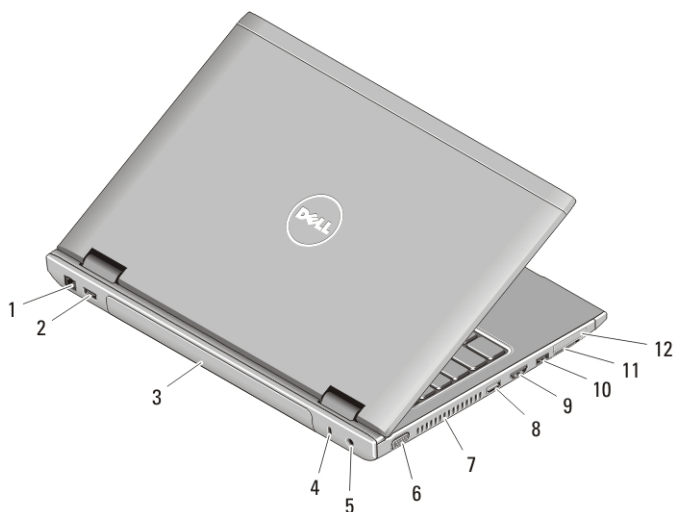

Slika 4. Vostro 3450 – pogled sa stražnje strane

1. mrežni priključak	8. HDMI priključak
2. USB 2.0 priključak	9. priključak za e-SATA
3. baterija	10. USB 2.0 priključak
4. utor za sigurnosni kabel	11. čitač memorijske kartice 8-u-1 Secure Digital (SD)
5. priključak za AC adapter	12. Čitač ExpressCard kartice
6. VGA priključak	
7. ventilacijski otvori	

UPOZORENJE: Nemojte blokirati ventilacijske otvore, gurati u njih predmete, nići dopustiti da se u njima nagomila prašina. Uključeno računalo Dell ne odlažite na mjestima sa slabom ventilacijom, na primjer u kovčegu. Ograničeni protok zraka može oštetiti računalo ili uzrokovati požar. Računalo uključuje ventilator kada se zagrije. Zvuk ventilatora je normalan i ne ukazuje na probleme s ventilatorom ili računalom.