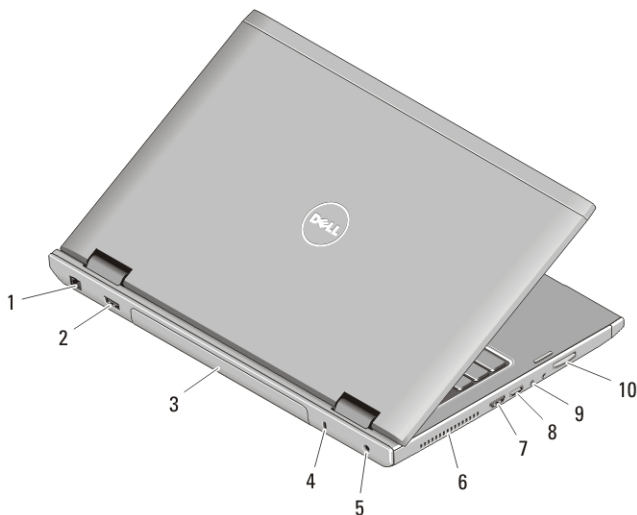

Slika 8. Vostro 3750 – pogled sa stražnje strane

1. mrežni priključak	7. priključak za e-SATA
2. USB 2.0 priključak	8. HDMI priključak
3. baterija	9. audio priključci
4. utor za sigurnosni kabel	10. čitač memorijske kartice 8-u-1 Secure Digital (SD)
5. priključak za AC adapter	
6. ventilacijski otvori	

UPOZORENJE: Nemojte blokirati ventilacijske otvore, gurati u njih predmete, niti dopustiti da se u njima nagomila prašina. Uključeno računalo Dell ne odlažite na mjestima sa slabom ventilacijom, na primjer u kovčegu. Ograničeni protok zraka može oštetiti računalo ili uzrokovati požar. Računalo uključuje ventilator kada se zagrije. Zvuk ventilatora je normalan i ne ukazuje na probleme s ventilatorom ili računalom.

Brzo postavljanje

UPOZORENJE: Prije nego što započnete bilo koji postupak u ovom odjeljku, pročitajte sigurnosne upute koje ste dobili s računalom. Dodatne informacije o najboljim sigurnosnim postupcima potražite u www.dell.com/regulatory_compliance.