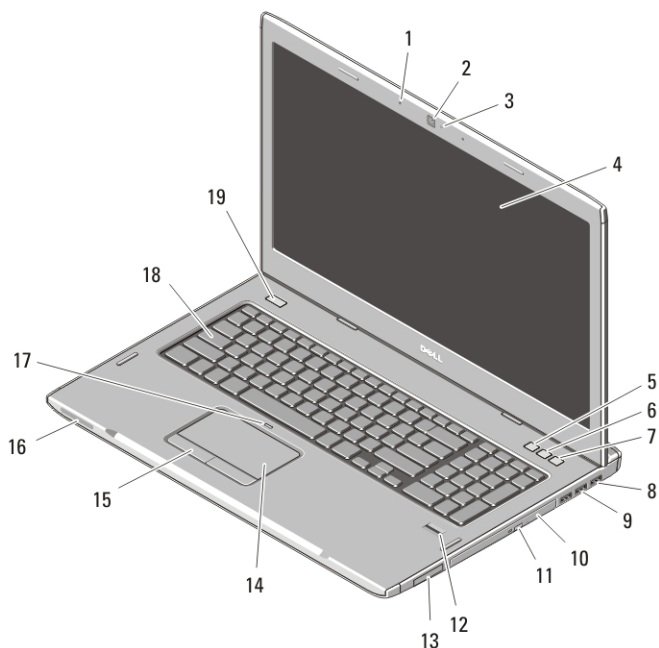

Pogled s prednje i stražnje strane

Slika 7. Vostro 3750 – pogled s prednje strane

1. mikrofoni (2)	12. čitač otisaka prstiju
2. kamera	13. čitač memorijske kartice 8-u-1 Secure Digital (SD)
3. LED žarulja kamere	14. podloga osjetljiva na dodir
4. zaslon	15. gumbi podloge osjetljive na dodir (2)
5. Windows centar za mobilnost	16. svjetla statusa uređaja
6. Centar za podršku tvrtke Dell	17. Led žaruljica isključene podloge osjetljive na dodir
7. Dell upravitelj za brzo pokretanje	18. tipkovnica
8. USB 2.0 priključak	19. gumb za uključivanje/isključivanje
9. USB 3.0 priključci (2)	
10. pregrada/optički pogon	
11. gumb za otvaranje optičkog pogona