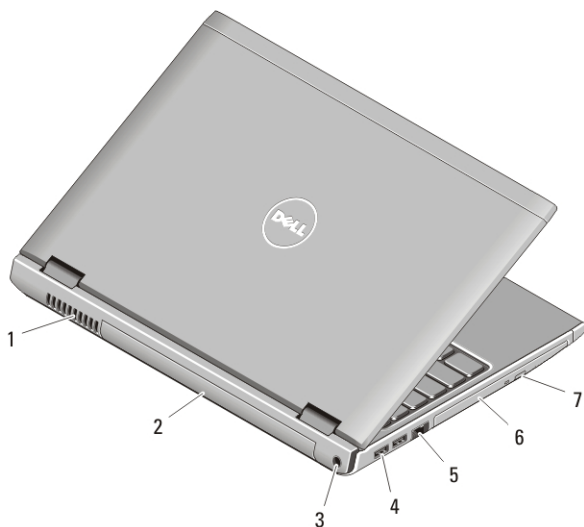

9. ventilacijski otvori	16. podloga osjetljiva na dodir
10. VGA priključak	17. gumbi podloge osjetljive na dodir (2)
11. HDMI priključak	18. svjetla statusa uređaja
12. eSATA/USB kombinirani priključak s USB PowerShare	19. Led žaruljica isključene podloge osjetljive na dodir
13. audio priključci	20. tipkovnica
14. čitač otisaka prstiju	21. gumb za uključivanje/isključivanje
15. čitač memorijske kartice 8-u-1 Secure Digital (SD)	

Slika 2. Vostro 3350 – Pogled sa stražnje strane

1. ventilacijski otvori	5. mrežni priključak
2. baterija	6. pregrada/optički pogon
3. priključak za AC adapter	7. gumb za otvaranje optičkog pogona
4. USB 3.0 priključci (2)	

UPOZORENJE: Nemojte blokirati ventilacijske otvore, gurati u njih predmete, nići dopustiti da se u njima nagomila prašina. Uključeno računalo Dell ne odlažite na mjestima sa slabom ventilacijom, na primjer u kovčegu. Ograničeni protok zraka može oštetiti računalo ili uzrokovati požar. Računalo uključuje ventilator kada se zagrije. Zvuk ventilatora je normalan i ne ukazuje na probleme s ventilatorom ili računalom.