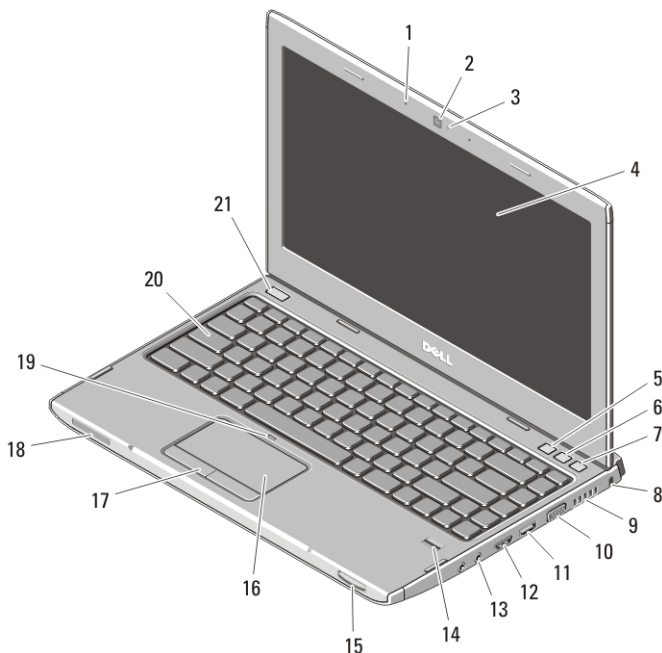

Dell Vostro 3350/3450/3550/3750

Informacije o postavljanju i značajkama

O upozorenjima

 **UPOZORENJE: UPOZORENJE** označava moguće oštećenje imovine, tjelesne ozljede ili smrt.

Pogled s prednje i stražnje strane — Vostro 3350

Slika 1. Vostro 3350 – pogled s prednje strane

- | | |
|-----------------------|---------------------------------------|
| 1. mikrofoni (2) | 5. Windows centar za mobilnost |
| 2. kamera | 6. Centar za podršku tvrtke Dell |
| 3. LED žarulja kamere | 7. Dell upravitelj za brzo pokretanje |
| 4. zaslon | 8. sigurnosni utor |