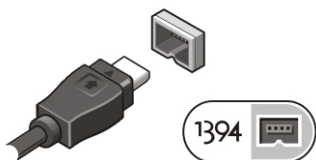

 **NAPOMENA:** Neki uređaji možda neće biti uvršteni ako ih niste naručili.

1. AC adapter uključite u priključak AC adaptera na računalu i u zidnu utičnicu.

Slika 9. AC Adapter

2. Priključite mrežni kabel (opcionalno).

Slika 10. Mrežni priključak

3. Priključite USB uređaje, kao što su miš ili tipkovnica (opcionalno).

Slika 11. USB priključak

4. Priključite IEEE 1394 uređaje, kao što je tvrdi disk 1394 (opcionalno).

Slika 12. 1394 priključak